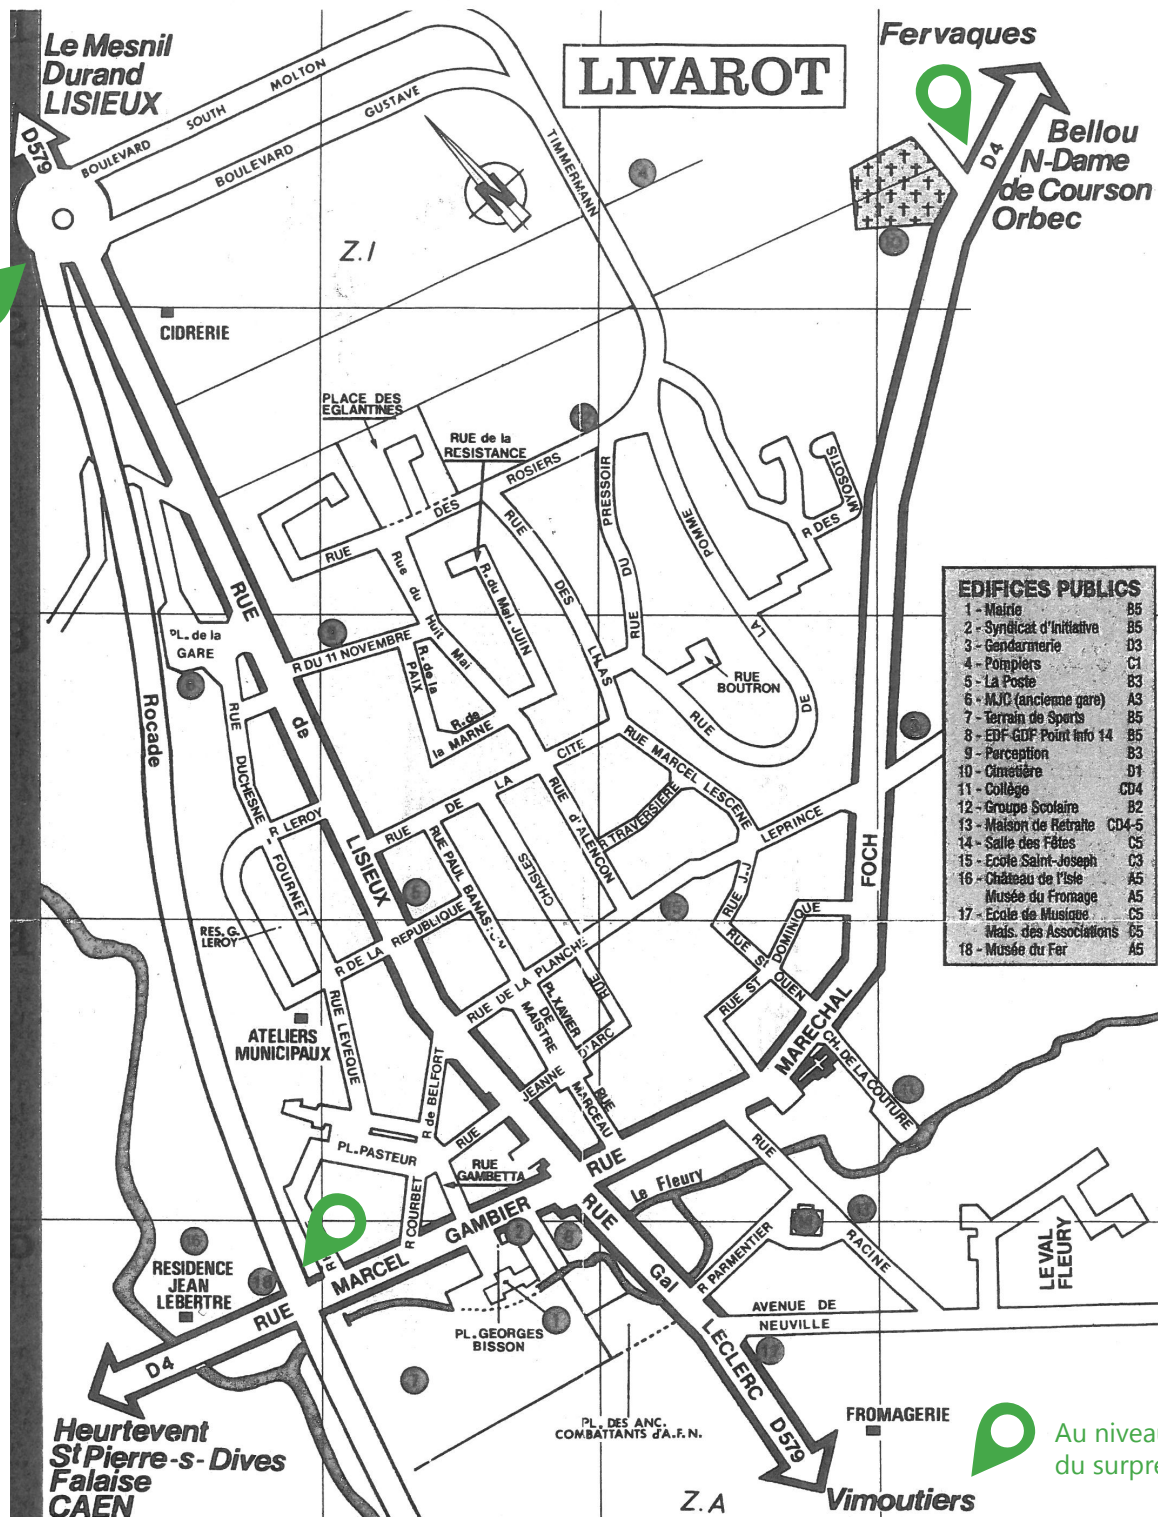

Plan de localisation des panneaux d'affichage à Livarot

3 structures d'affichages sont également disponibles :

- à **Meulles** : carrefour RD46 et RD164
- à **Fervaques** : Route de Lisieux en face la Mairie.
- à **Notre-Dame-de-Courson** : à côté de la structure pour banderole face à la salle des Fêtes