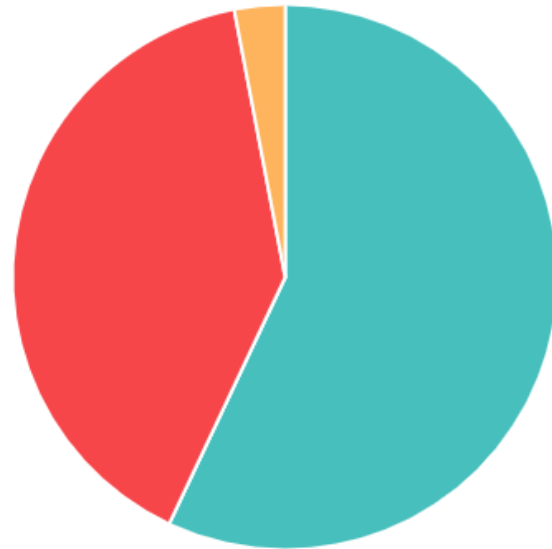

RÉSULTATS DES CONSULTATIONS CITOYENNES VOOTER

Retrouvez ci-dessous la synthèse de la première consultation 'VOOTER' intitulée « Première rencontre » mise en ligne du 09/09/2020 au 09/12/2020

Diriez-vous que Livarot-Pays d'Auge est née du regroupement de :

B. 22 communes - 6323 habitants

77% (153 Vootes)

A. 26 communes - 7525 habitants

19% (38 Vootes)

C. 19 communes - 5873 habitants

4% (8 Vootes)

Nombre de participants : 199

Où vous sentez-vous habiter ?